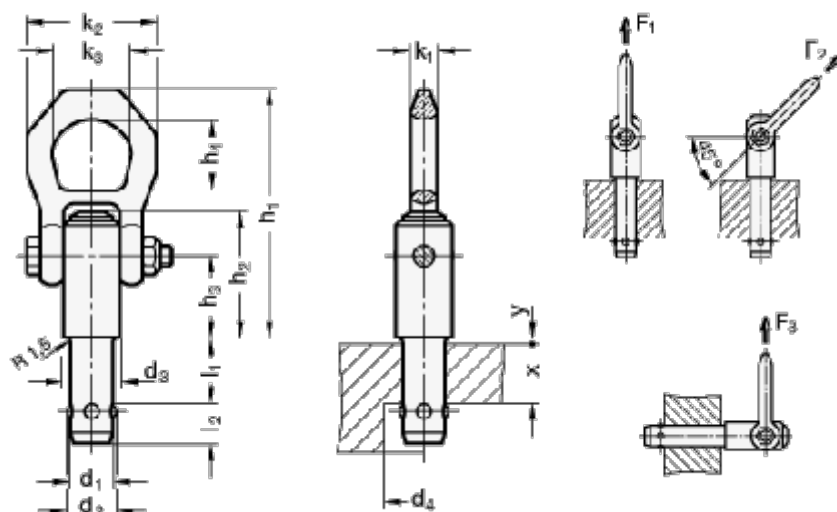

Varenummer: 2011301215NI
 Beskrivelse: E+G Løfte stift i rustfast stål,
 GN 1130-12-15-NI

Mål

d1	= 12	h4	= 27	y = 1.5
d2	= 14.2	l1	= 15	
d3	= 21.5	l2	= 11	
d4	= 14.7	k1	= 11	
F1/F2/F3 kraf i kN	= 3,5/3,2/2,8	k2	= 49	
h1	= 87.5	k3	= 30	
h2	= 38.5	Vægt (g)	= 243	
h3	= 25.7	x	= 5	